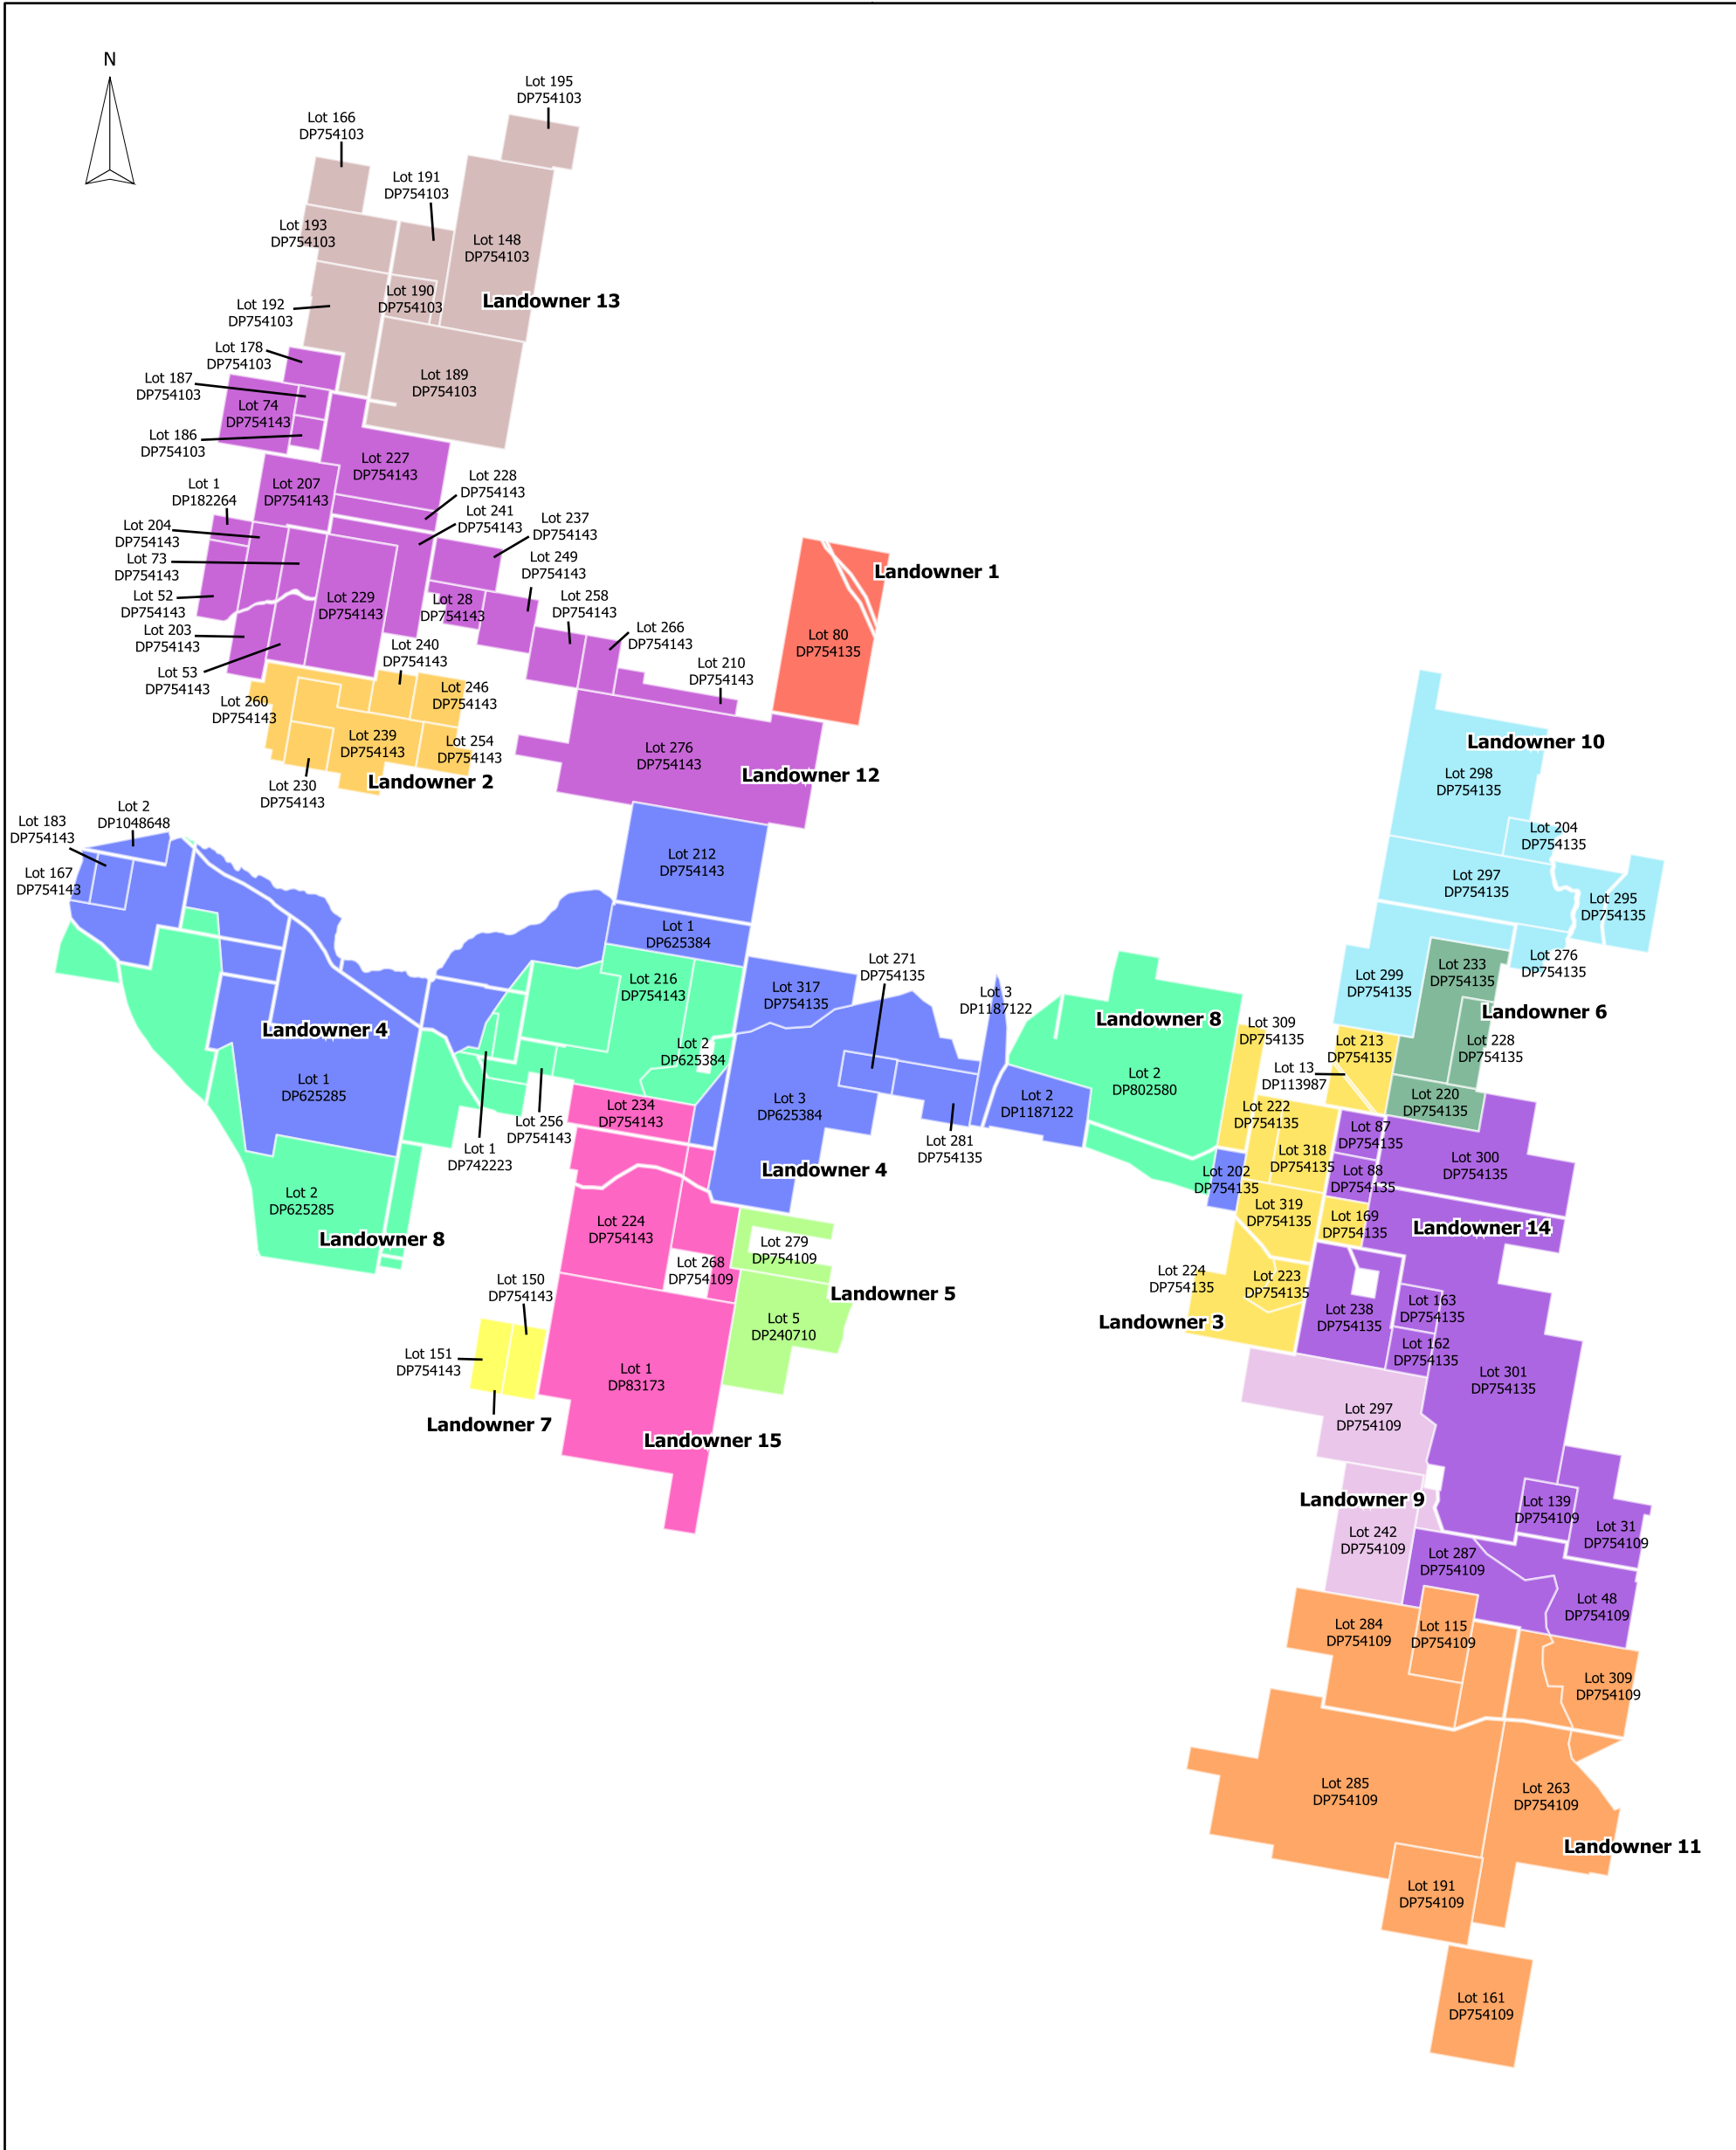

### Land Tenure

Landowner	Lot	DP
Landowner 1	80	754135
Landowner 2	240	754143
	239	754143
	230	754143
	246	754143
	254	754143
	260	754143
Landowner 3	213	754135
	13	113987
	222	754135
	309	754135
	223	754135
	169	754135
	318	754135
	224	754135
	319	754135
Landowner 4	1	625285
	202	754135
	271	754135
	281	754135
	1	625384
	183	754143
	167	754143
	212	754143
	3	625384
	317	754135
	2	1048648
	2	1187122
	3	1187122
Landowner 5	279	754109
	5	240710
Landowner 6	233	754135
	220	754135
	228	754135
Landowner 7	150	754143
	151	754143
Landowner 8	1	742223
	2	625384
	216	754143
	2	802580
	2	625285
	256	754143
Landowner 9	297	754109
	242	754109

Landowner	Lot	DP
Landowner 10	295	754135
	297	754135
	299	754135
	204	754135
	298	754135
	276	754135
Landowner 11	263	754109
	285	754109
	309	754109
	115	754109
	161	754109
	191	754109
Landowner 12	284	754109
	204	754143
	1	182264
	249	754143
	228	754143
	28	754143
	73	754143
	186	754103
	258	754143
	276	754143
	237	754143
	52	754143
	210	754143
	266	754143
	203	754143
	207	754143
	74	754143
178	754103	
187	754103	
53	754143	
241	754143	
229	754143	
227	754143	
Landowner 13	191	754103
	148	754103
	190	754103
	166	754103
	195	754103
	189	754103
	193	754103
	192	754103

Landowner	Lot	DP
Landowner 14	238	754135
	139	754109
	48	754109
	287	754109
	87	754135
	163	754135
	162	754135
	88	754135
	31	754109
	300	754135
	301	754135

Landowner	Lot	DP
Landowner 15	268	754109
	234	754143
	224	754143
	1	83173

LEGEND		COMPANY		WIND PROSPECT	
		BANGO WIND FARM PTY LTD			
		TITLE			
		APPENDIX 1: LAND TENURE MAP		CWP	
DATE	DRAWN BY	CHECKED BY	SIZE	SHEET	
18 MAY 2016	B KRONENBERG	S ISHERWOOD	A3	1 OF 1	
SCALE BAR			SCALE		
0 _____ 4 km			1:61000		